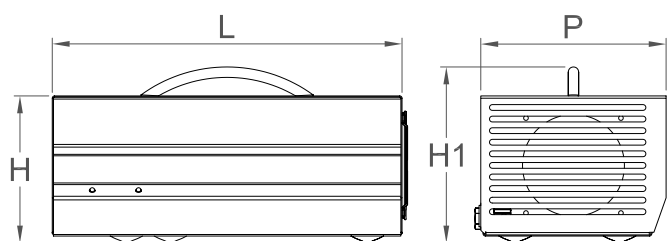

**SCHEDA TECNICA CARICABATTERIE AUTOMATICO
AUTOMATIC BATTERY CHARGER DATA SHEET**

serie / series: **MGX MEMORY CHARGER**

MGX2420

L (mm)	P (mm)	H (mm)	H1 (mm)
305	160	127	152

DIMENSIONI, PESI, IMBALLAGGIO / DIMENSIONS, WEIGHTS, PACKAGING

Materiale contenitore / case material	acciaio - steel
Spessore / thickness	1mm
Tipo verniciatura / painting type	polveri epossidiche - epoxy resins
Dimensioni contenitore / cabinet sizes	305 x 160 x h127
Grado di protezione / protection degree	IP20
Peso apparecchio / Device weight	12.0 Kg
Quantità per pallet / quantity per pallet	40
Dimensioni pallet / pallet sizes	800 x 1200 mm