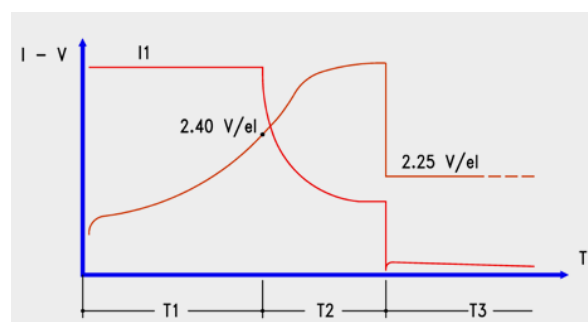

T1 = 13h max
T2 = 0,6 T1 (1h min / 4h max)
T3 = illimitato / unlimited

Ciclo di carica IuoU per batterie AGM
IuoU charge cycle for AGM batteries

T1 = 12h max
T2 = T1 (2h min / 5h max)
T3 = illimitato / unlimited
U1 = valore programmato (parametro 2) / set value (parameter 2)